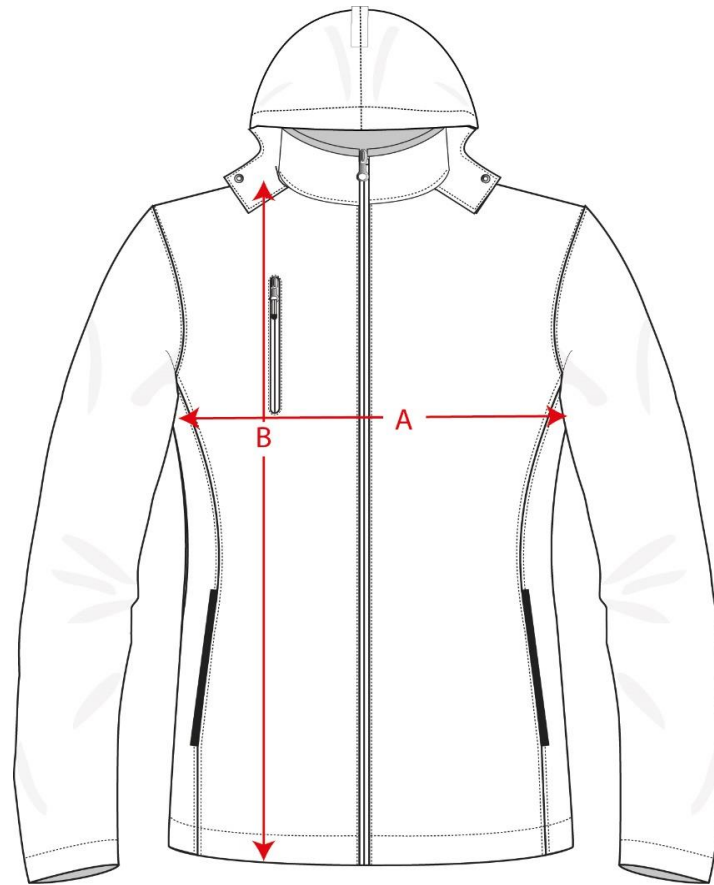

## 111-250 PHO Softshelljacke Classic Kinder

Größen/Sizes	110/120	130/140	150/160
<b>A:</b> 1/2 Brustweite/ Half Chest	38 cm	42 cm	46 cm
<b>B:</b> Länge / Body Length	50 cm	56 cm	62 cm